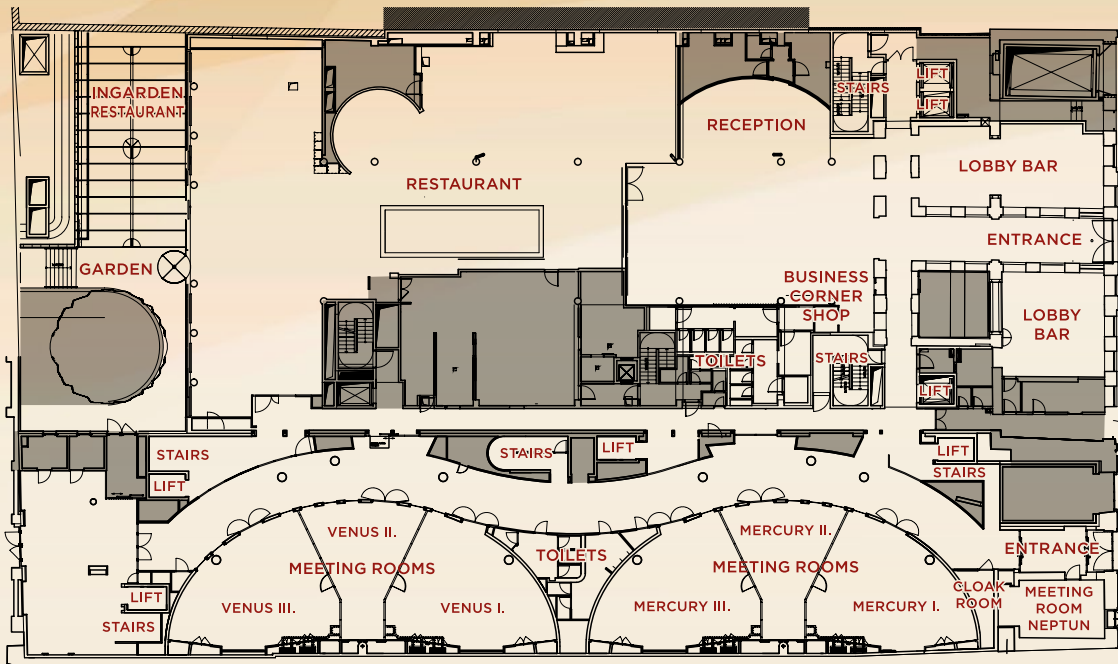

CONFERENCE FACILITIES INFO

FREE

GROUND FLOOR

BASEMENT

Meeting space	(m ²)	Dimensions in metric	Cocktail	Theatre	Classroom mix 2-3pax table	Classroom 2 pax only	U-shape	Cabaret 6pax/round diameter Ø150cm	Banket 10pax/round of Ø180cm	Banket 10pax/round w. projection	Blocks B2B	Exhibition table top
Mercury (I.-III.)	192	26,8 × 9,5 × 3	188	188	135	90	60	60	90	110	76	41
Mercury I.+II.	129	13,9 × 9,5 × 3	180	103	72	48	30	30	50	49	44	24
Mercury II.+III.	129	13,9 × 9,5 × 3	180	103	93	62	42	48	80	49	52	24
Mercury I.	75	11,7 × 9 × 3	100	63	24	16	21	12	20	28	12	13
Mercury II.	54	4 × 9,4 × 3	50	40	27	18	21	18	30	21	20	10
Mercury III.	75	11,7 × 9 × 3	100	63	48	32	24	30	40	28	20	13
Venus (I.-III.)	204	26,8 × 9,5 × 3	188	188	147	116	60	78	130	110	84	41
Venus I.+II.	129	13,9 × 9,5 × 3	180	103	87	58	42	48	80	49	52	24
Venus II.+III.	129	13,9 × 9,5 × 3	180	103	87	58	42	48	80	49	52	24
Venus I.	75	11,7 × 9 × 3	100	63	51	34	24	30	40	28	20	13
Venus II.	54	4 × 9,4 × 3	50	40	27	18	21	18	30	21	20	10
Venus III.	75	11,7 × 9 × 3	100	63	51	34	24	30	40	28	20	13
Neptun	27	6,9 × 4 × 3	-	20	12	12	15	12	7	7	-	-
Mars	147	17,2 × 8,55 × 3,0	150	164	111	74	24	48	80	42	64	32
Jupiter	82	9,6 × 8,55 × 3,0	100	82	54	36	24	24	40	28	32	16
Saturn	67	7,8 × 8,55 × 3,0	80	58	43	28	21	18	40	14	20	12
Mars + Jupiter	229	26,8 × 8,55 × 3,0	250	246	165	110	x	72	120	28	96	51
Jupiter + Saturn	149	17,4 × 8,55 × 3,0	200	140	97	64	x	42	80	14	52	30
Mars + Jupiter + Saturn	296	34,7 × 8,55 × 3,0	333	311	207	98	x	96	170	84	124	61
Foyer MERCURY	103	29 × 3,5 × 3,0	139*	-	-	-	-	-	-	-	-	18
Foyer VENUS	203	29 × 3,5 × 3,0 & 6,7 × 15,0 × 3,0	114*	-	-	-	-	-	-	-	-	12
Foyer MARS	125	7,6 × 8,8 & 9,8 × 6,0 × 3,0	36	-	-	-	-	-	-	-	-	21
Foyer JUPITER	58	5,3 × 4,7 & 4,1 × 3,5	38	-	-	-	-	-	-	-	-	6
Foyer SATURN	75	8 × 4,5	52	-	-	-	-	-	-	-	-	8
In Graden Noodles Restaurant	675								restaurant seating 280pax			