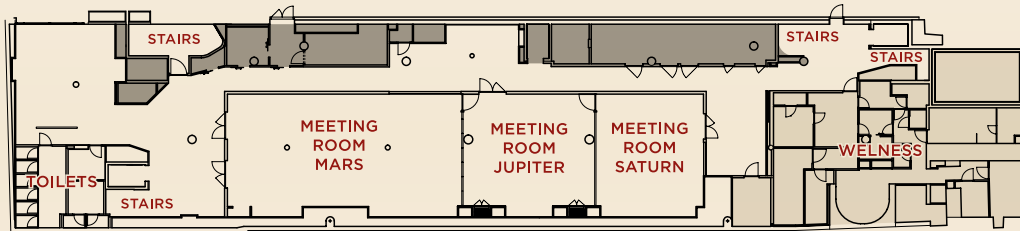

CONFERENCE FACILITIES INFO

FREE

GROUND FLOOR

BASEMENT

Meeting space	(m ²)	Dimensions in metric	Cocktail	Theatre	Classroom mix 2-3pax table	Classroom 2 pax only	U-shape	Cabaret 6pax/round diameter Ø150cm	Banket 10pax/round of Ø180cm	Banket 10pax/round w. projection	Blocks B2B	Exhibition table top
Mercury (I.-III.)	192	26,8 × 9,5 × 3	188	188	135	90	60	60	90	110	76	41
Mercury I.+II.	129	13,9 × 9,5 × 3	180	103	72	48	30	30	50	49	44	24
Mercury II.+III.	129	13,9 × 9,5 × 3	180	103	93	62	42	48	80	49	52	24
Mercury I.	75	11,7 × 9 × 3	100	63	24	16	21	12	20	28	12	13
Mercury II.	54	4 × 9,4 × 3	50	40	27	18	21	18	30	21	20	10
Mercury III.	75	11,7 × 9 × 3	100	63	48	32	24	30	40	28	20	13
Venus (I.-III.)	204	26,8 × 9,5 × 3	188	188	147	116	60	78	130	110	84	41
Venus I.+II.	129	13,9 × 9,5 × 3	180	103	87	58	42	48	80	49	52	24
Venus II.+III.	129	13,9 × 9,5 × 3	180	103	87	58	42	48	80	49	52	24
Venus I.	75	11,7 × 9 × 3	100	63	51	34	24	30	40	28	20	13
Venus II.	54	4 × 9,4 × 3	50	40	27	18	21	18	30	21	20	10
Venus III.	75	11,7 × 9 × 3	100	63	51	34	24	30	40	28	20	13
Neptun	27	6,9 × 4 × 3	-	20	12	12	15	12	7	7	-	-
Mars	147	17,2 × 8,55 × 3,0	150	164	111	74	24	48	80	42	64	32
Jupiter	82	9,6 × 8,55 × 3,0	100	82	54	36	24	24	40	28	32	16
Saturn	67	7,8 × 8,55 × 3,0	80	58	43	28	21	18	40	14	20	12
Mars + Jupiter	229	26,8 × 8,55 × 3,0	250	246	165	110	x	72	120	28	96	51
Jupiter + Saturn	149	17,4 × 8,55 × 3,0	200	140	97	64	x	42	80	14	52	30
Mars + Jupiter + Saturn	296	34,7 × 8,55 × 3,0	333	311	207	98	x	96	170	84	124	61
Foyer MERCURY	103	29 × 3,5 × 3,0	139*	-	-	-	-	-	-	-	-	18
Foyer VENUS	203	29 × 3,5 × 3,0 & 6,7 × 15,0 × 3,0	114*	-	-	-	-	-	-	-	-	12
Foyer MARS	125	7,6 × 8,8 & 9,8 × 6,0 × 3,0	36	-	-	-	-	-	-	-	-	21
Foyer JUPITER	58	5,3 × 4,7 & 4,1 × 3,5	38	-	-	-	-	-	-	-	-	6
Foyer SATURN	75	8 × 4,5	52	-	-	-	-	-	-	-	-	8
In Graden Noodles Restaurant	675								restaurant seating 280pax			